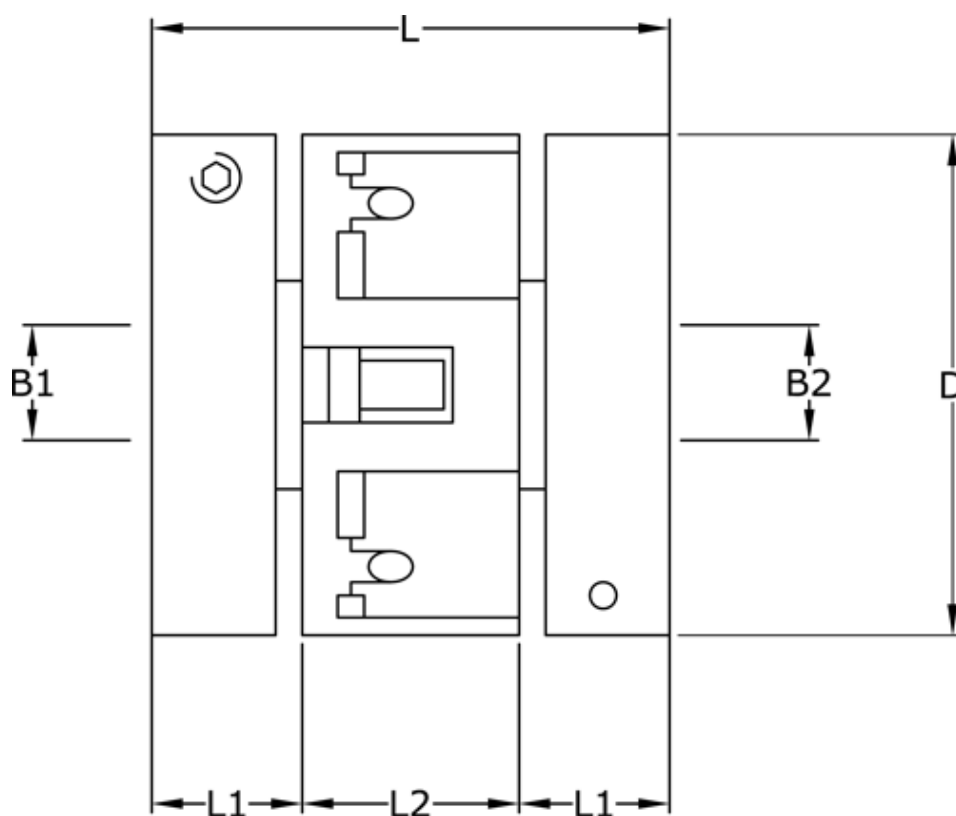

Varenummer: 3322207273232
Beskrivelse: Uni-Lat kobling str. 207.27.32.32
med klemnav, boring 10/10 mm

Mål

B1	= 10
B2	= 10
D	= 27
L	= 25.4
L1	= 9.3
L2	= 6.9
Skrue	= M3